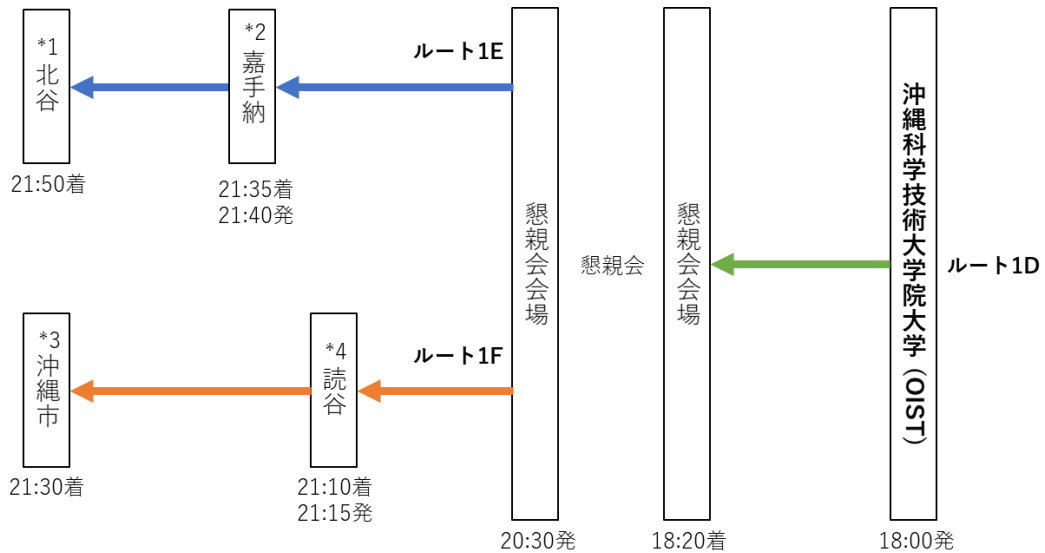

チャーターバスを利用される場合には北谷や沖縄市内のホテルへの宿泊が便利です。なお予約者数がバス乗車定員を超えた場合には利用できませんので、早めに予約ください。定員越えの場合、北谷・沖縄市の宿泊者の予約を優先させていただきます。

以下に主要宿泊地・学会会場周辺の地図、バス停留所、バス行程を示します。

周辺地図

読谷村「比謝」バス停付近

ファミリーマート嘉手納第一ゲート前店  
(北谷町砂辺370-1)

ファミリーマート北谷町役場前店  
(北谷町桑江1-15-1)

ローソン沖縄上地店  
(沖縄市上地1-10-2)

各宿泊地のチャーターバス停留所

©2023 Google

- \*1 ファミリーマート北谷町役場前店付近 (北谷町桑江1-15-1)
- \*2 ファミリーマート嘉手納第一ゲート前店付近 (北谷町砂辺370-1)
- \*3 ローソン沖繩上地店付近 (沖繩市上地1-10-2)
- \*4 読谷村「比謝」バス停付近

(ルート1D、1E、1F) 6/26(水)OISTから懇親会会場(ANAインターコンチネンタル万座ビーチリゾート)、懇親会会場から主要宿泊地までのバス行程