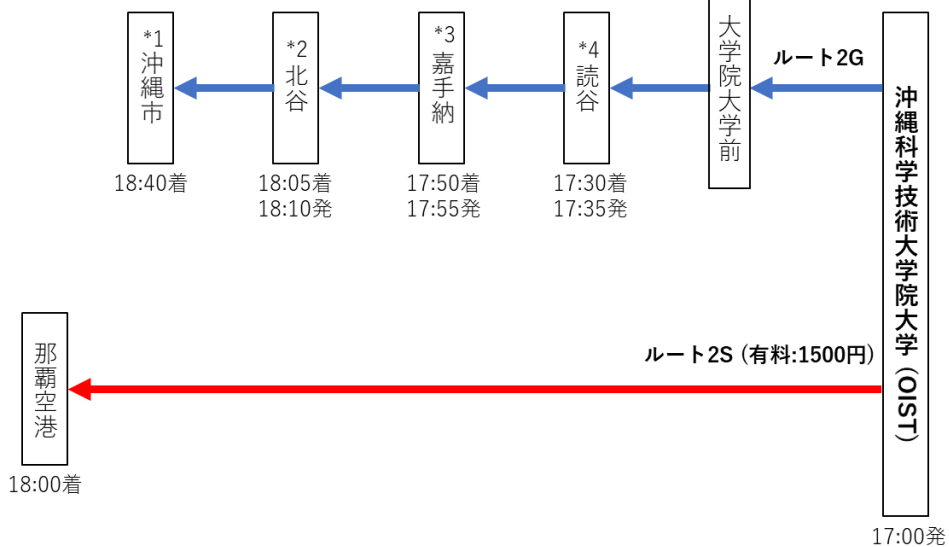

ローソン沖縄上地店  
(沖縄市上地1-10-2)

各宿泊地のチャーターバス停留所

©2023 Google

- \*1 ファミリーマート北谷町役場前店付近 (北谷町桑江1-15-1)
- \*2 ファミリーマート嘉手納第一ゲート前店付近 (北谷町砂辺370-1)
- \*3 ローソン沖繩上地店付近 (沖繩市上地1-10-2)
- \*4 読谷村「比謝」バス停付近

(ルート1D、1E、1F) 6/26(水)OISTから懇親会会場(ANAインターコンチネンタル万座ビーチリゾート)、懇親会会場から主要宿泊地までのバス行程