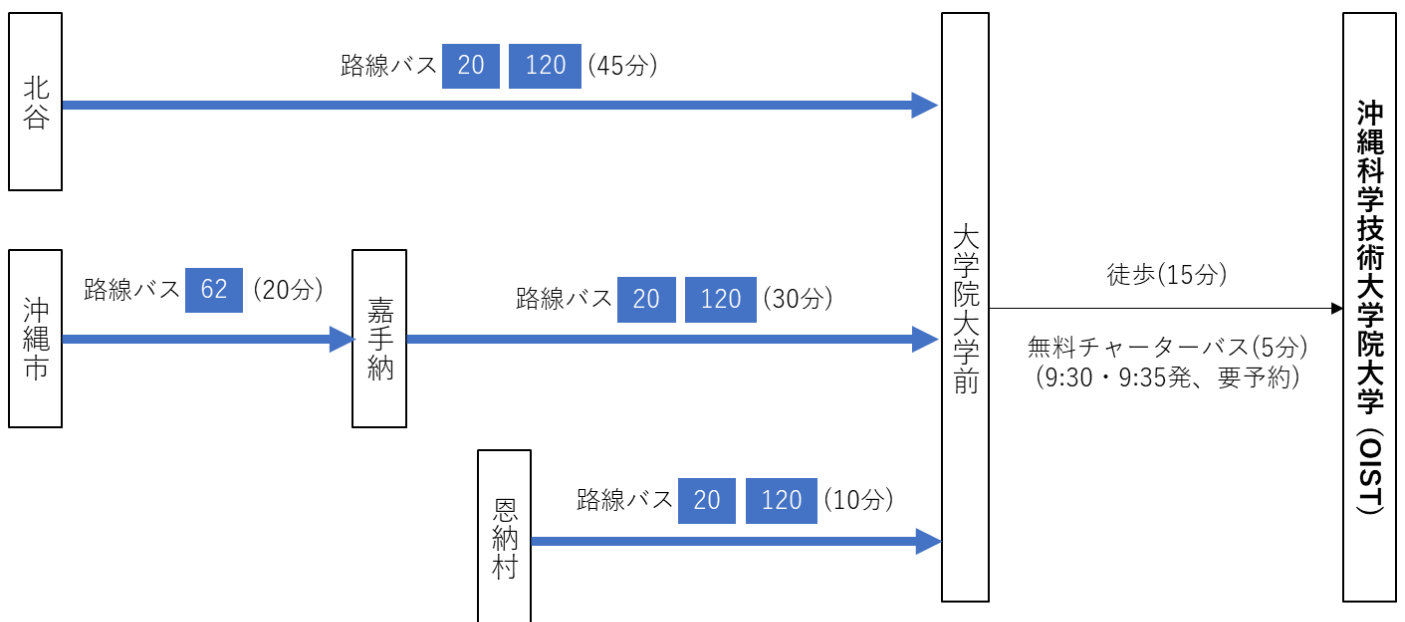

那覇空港からOISTまでの交通案内

主要宿泊地(北谷、沖縄市、恩納村)からOISTまでの交通案内

懇親会会場(ANAインターコンチネンタル万座ビーチリゾート)から
 主要宿泊地(北谷、沖縄市、恩納村)までの交通案内