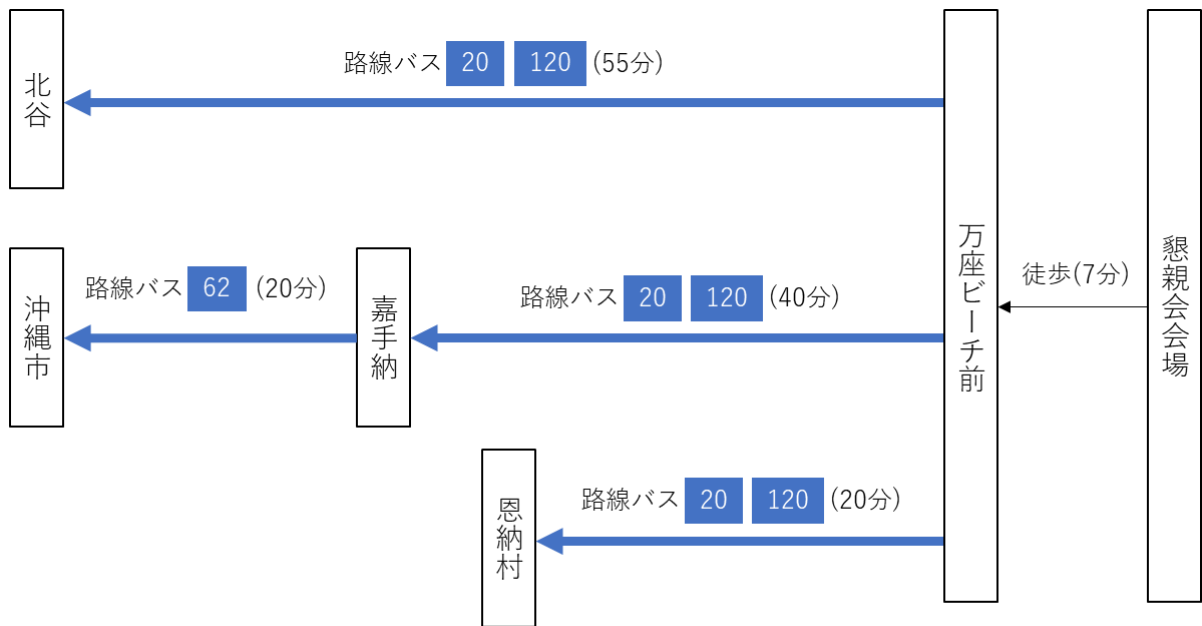

那覇空港からOISTまでの交通案内

主要宿泊地(北谷、沖縄市、恩納村)からOISTまでの交通案内

懇親会会場(ANAインターコンチネンタル万座ビーチリゾート)から
 主要宿泊地(北谷、沖縄市、恩納村)までの交通案内