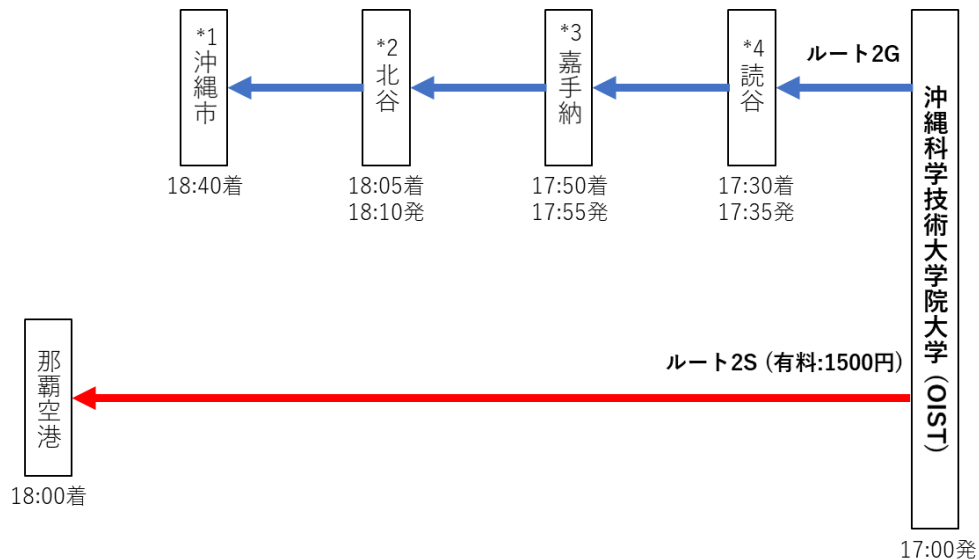

チャーターバスを利用される場合には北谷や沖縄市内のホテルへの宿泊が便利です。なお予約者数がバス乗車定員を超えた場合には利用できませんので、早めに予約ください。定員越えの場合、北谷・沖縄市の宿泊者の予約を優先させていただきます。

以下に主要宿泊地・学会会場周辺の地図、バス停留所、バス行程を示します。

周辺地図

読谷村「比謝」バス停付近

ファミリーマート嘉手納第一ゲート前店
(北谷町砂辺370-1)

ファミリーマート北谷町役場前店
(北谷町桑江1-15-1)

ローソン沖縄上地店
(沖縄市上地1-10-2)

各宿泊地のチャーターバス停留所

©2023 Google

- *1 ファミリーマート北谷町役場前店付近 (北谷町桑江1-15-1)
- *2 ファミリーマート嘉手納第一ゲート前店付近 (北谷町砂辺370-1)
- *3 ローソン沖繩上地店付近 (沖繩市上地1-10-2)
- *4 読谷村「比謝」バス停付近

(ルート1D、1E、1F) 6/26(水)OSITから懇親会会場(ANAインターコンチネンタル万座ビーチリゾート)、懇親会会場から主要宿泊地までのバス行程