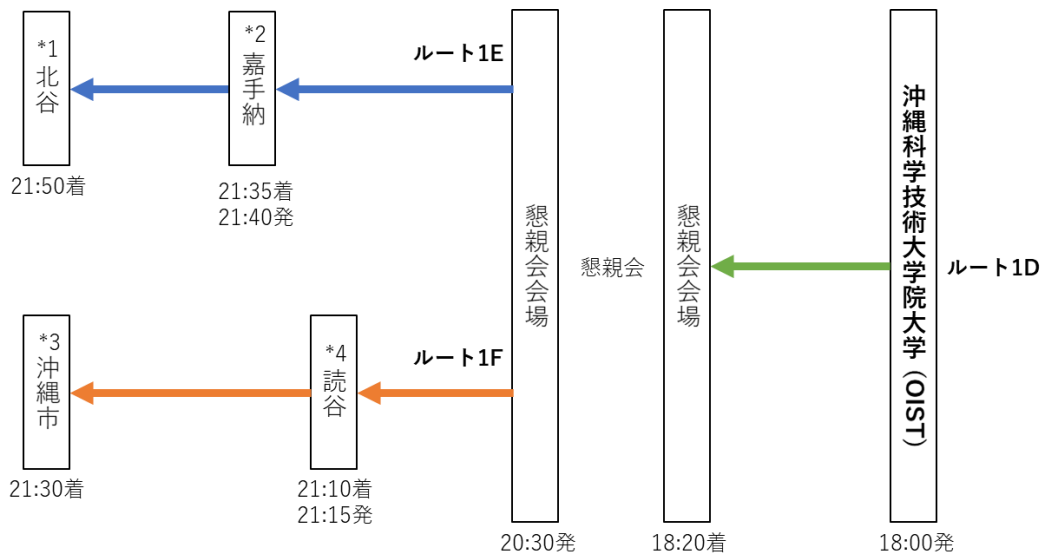

チャーターバスを利用される場合には北谷や沖縄市内のホテルへの宿泊が便利です。なお予約者数がバス乗車定員を超えた場合には利用できませんので、早めに予約ください。定員越えの場合、北谷・沖縄市の宿泊者の予約を優先させていただきます。

以下に主要宿泊地・学会会場周辺の地図、バス停留所、バス行程を示します。

周辺地図

読谷村「比謝」バス停付近

ファミリーマート嘉手納第一ゲート前店
(北谷町砂辺370-1)

ファミリーマート北谷町役場前店
(北谷町桑江1-15-1)

ローソン沖縄上地店
(沖縄市上地1-10-2)

各宿泊地のチャーターバス停留所

©2023 Google

- *1 ファミリーマート北谷町役場前店付近 (北谷町桑江1-15-1)
- *2 ファミリーマート嘉手納第一ゲート前店付近 (北谷町砂辺370-1)
- *3 ローソン沖繩上地店付近 (沖繩市上地1-10-2)
- *4 読谷村「比謝」バス停付近

(ルート1D、1E、1F) 6/26(水)OSITから懇親会会場(ANAインターコンチネンタル万座ビーチリゾート)、懇親会会場から主要宿泊地までのバス行程